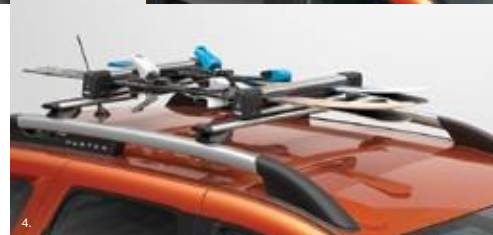

4. NOSAČ ZA ČETIRI PARA SKIJA

Skije i snowboard bezbedno prevozite na krovu vozila. Za jednostavno sastavljanje, utovar i istovar u svim vremenskim uslovima.

1.

2.

3.

4.

VOČNE KUKKE

1. ODVOJIVA VOČNA KUKA (BEZ ALATA) I NOSAČ ZA TRI BICIKLA NA VOČNOJ KUKI COACH (13-POLNI)

Glava vučne kuke može jednostavno da se odstrani bez alata, kako bi se očuvao estetski izgled vozila. Praktična za čestu upotrebu. Brzo se pričvrsti za vučnu kuku i ne zahteva nikakva prilagođavanja što omogućava najsigurniji i najpraktičniji način prevoza do tri bicikla.