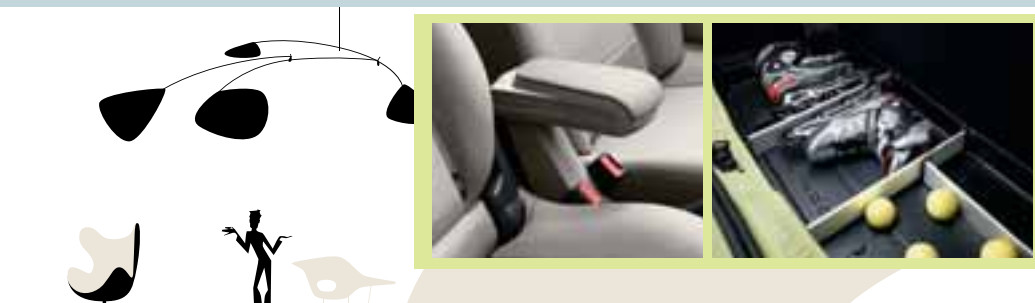

Kuka za vuču, nosač bicikla i krovni kofer donose vam dodatni prostor za prtljag. Sada možete bezbrižno otići na odmor! Dostupni su krovni koferi od 320 litara zapremine.