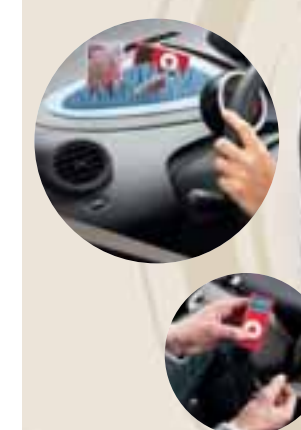

DRIVE THE CHANGE