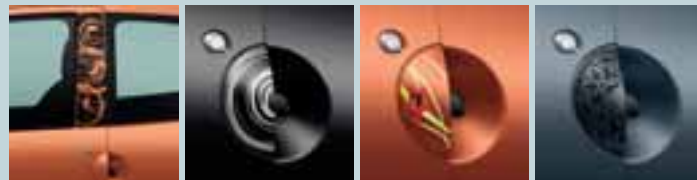

Ukrasne nalepnice za karoseriju su dostupne u više uzoraka. Nalepite ih na tačno određena mesta i ulepšajte spoljni izgled vašeg Twinga.

Kat. broj
Cveće 77 11 422 140
Bela linije 77 11 422 143
Šahovnica 77 11 422 141

Univerzalne nalepnice koje možete nalepiti na automobil po svom ukusu. U kompletu su 3 komada nalepnica.

Kat. broj
Cveće 77 11 422 137
Crna tetovaža 77 11 422 138
Bela tetovaža 77 11 422 139