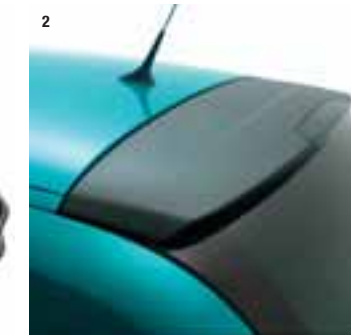

2. KROVNI SPOJLER

Pomoću krovnog spojlera s trećim svetlom, vaš Clio liči na sportske verzije.

Kat. broj: 77 01 410 747